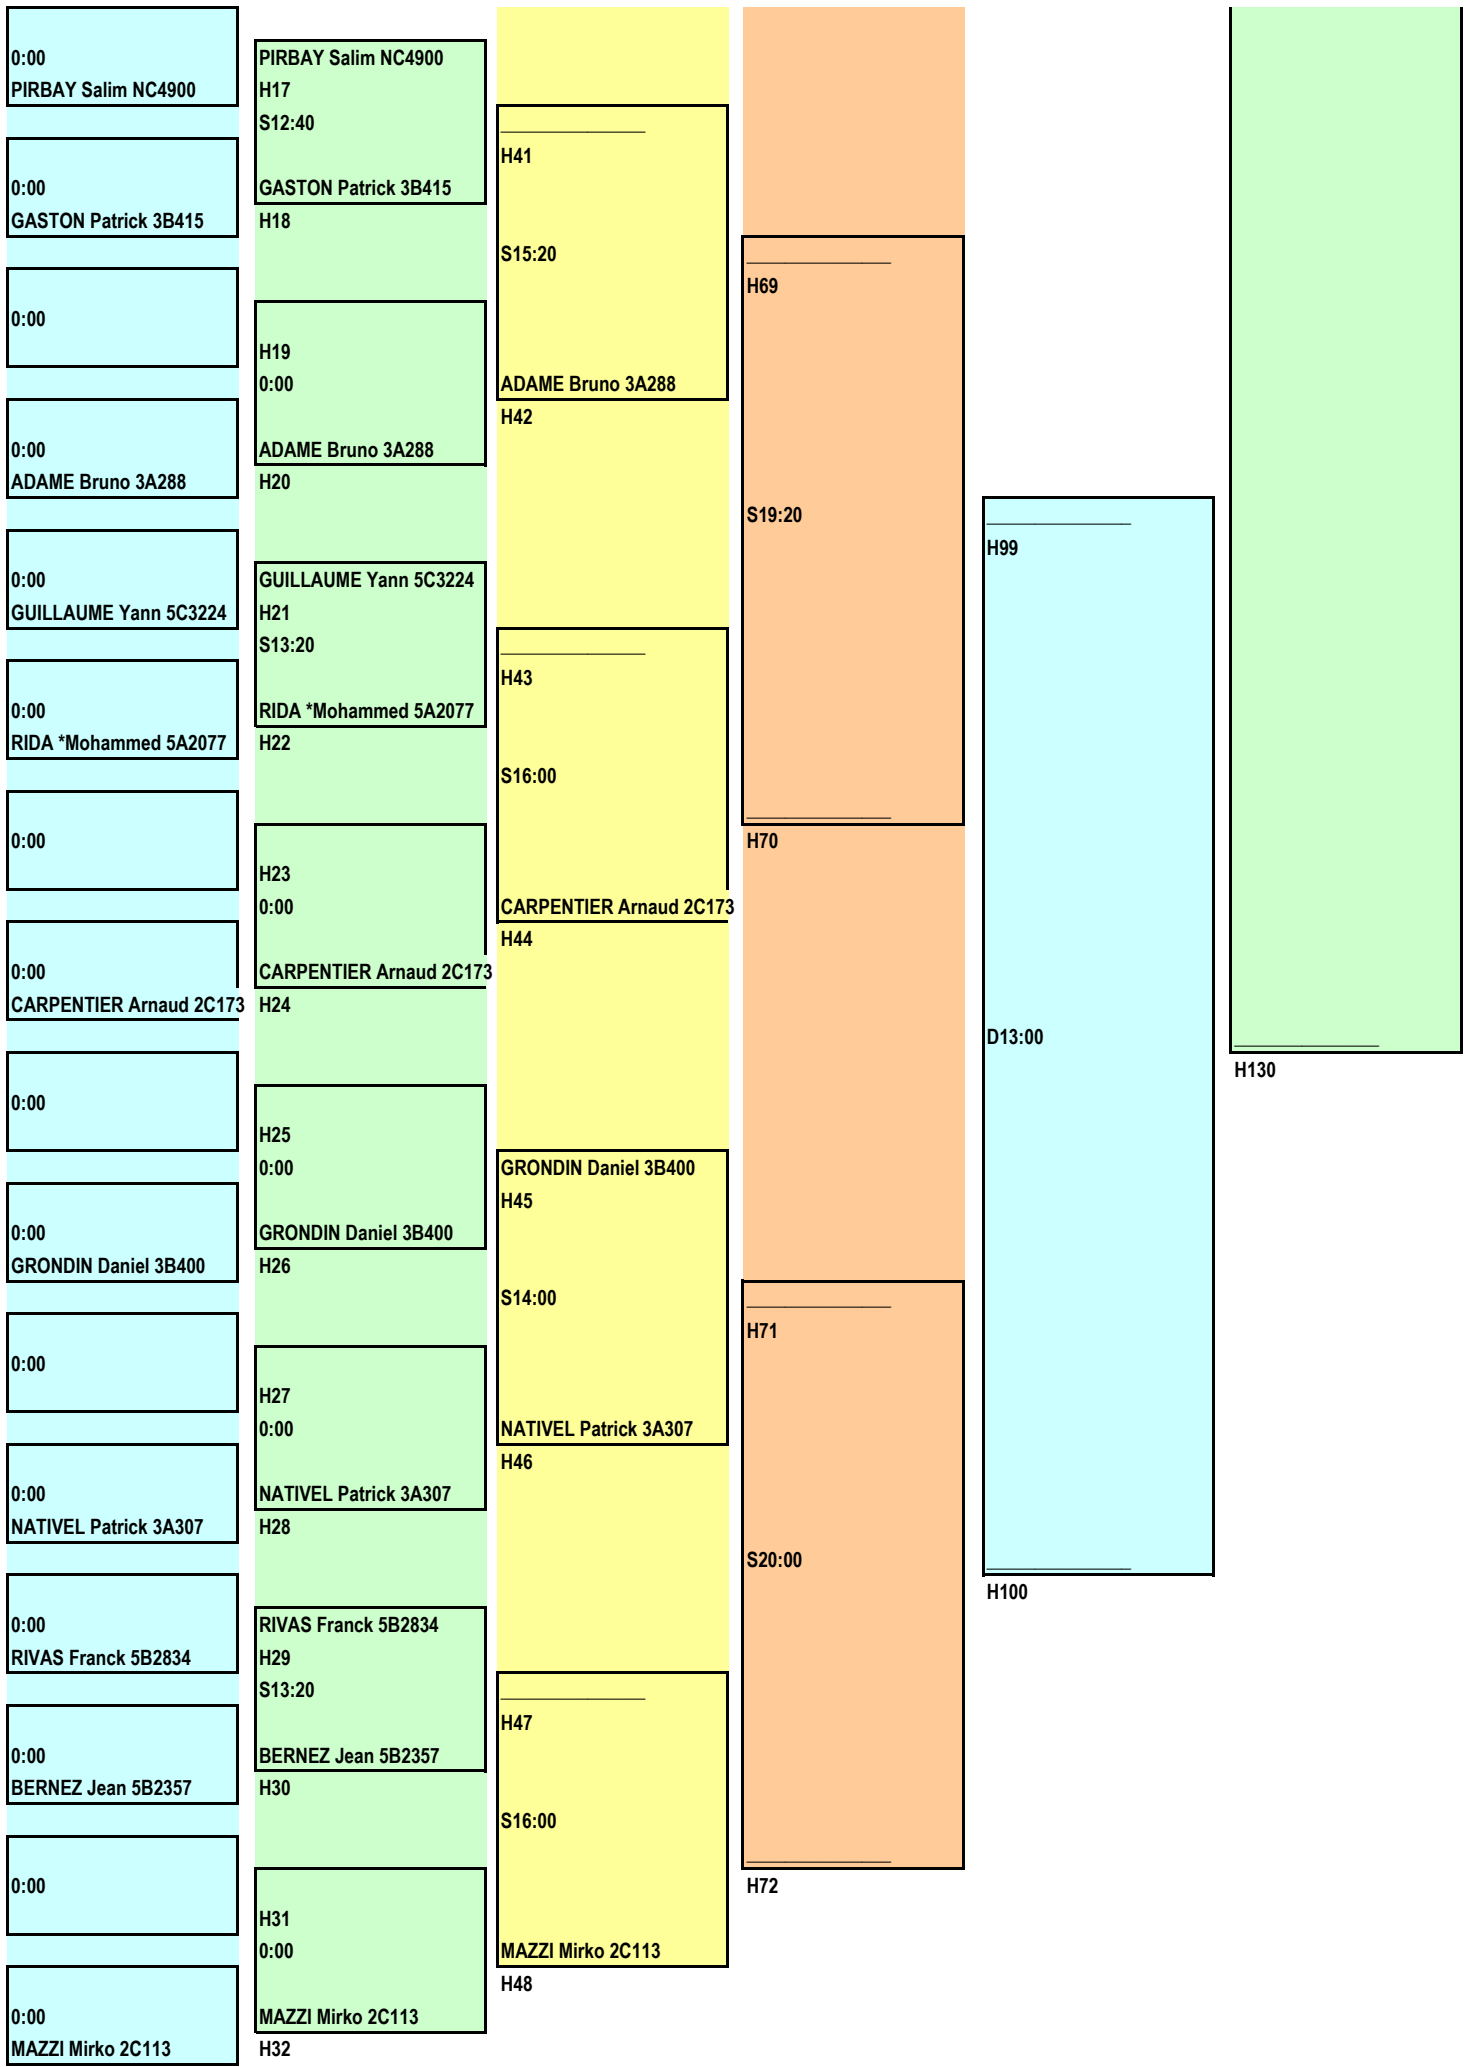

H38
LAUZEL Daniel 3D772
H39
S15:20

H40

H65
S18:00

H66

H67
S18:40

H68

H97
D13:00

H98

H129

FINALE
VAINQUEUR
FINALISTE
H161

HOMMES : Places de 3 à 16

Places 3/4

Places 5/8

Places 7/8

Places 9/16

Places 11/12

Places 13/16

Places 15/16

HOMMES : Places de 17 à 32

Places 19/20

Places 21/24

Places 23/24

Places 25/32

Places 27/28